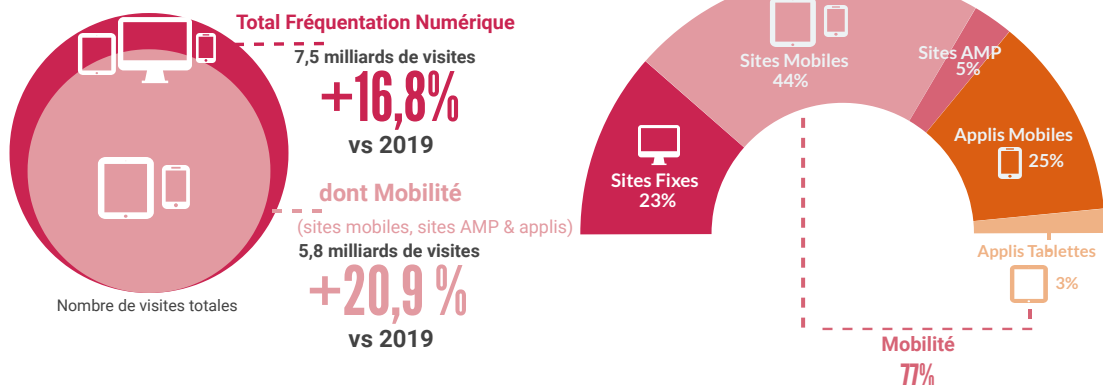

Mobilité
79%

Presse Quotidienne Nationale

Les 9 titres qui composent cette famille
en progression sur l'ensemble de ses supports de diffusion,
vendent **1,4** million d'exemplaires
et enregistrent **20** millions de visites par jour.

DIFFUSION

Les titres de Presse Quotidienne continuent leur progression.

FREQUENTATION

La fréquentation des Sites d'Information profite de l'actualité exceptionnelle.

Fréquentation Sites & Applis de Presse

Pour les 52 titres de cette famille, ce sont **3,6 millions** d'exemplaires vendus en moyenne par parution, et plus de **23 millions de visites** en moyenne par jour.

DIFFUSION

FREQUENTATION

Là aussi l'actualité intensifie les visites des Sites d'Info locale.