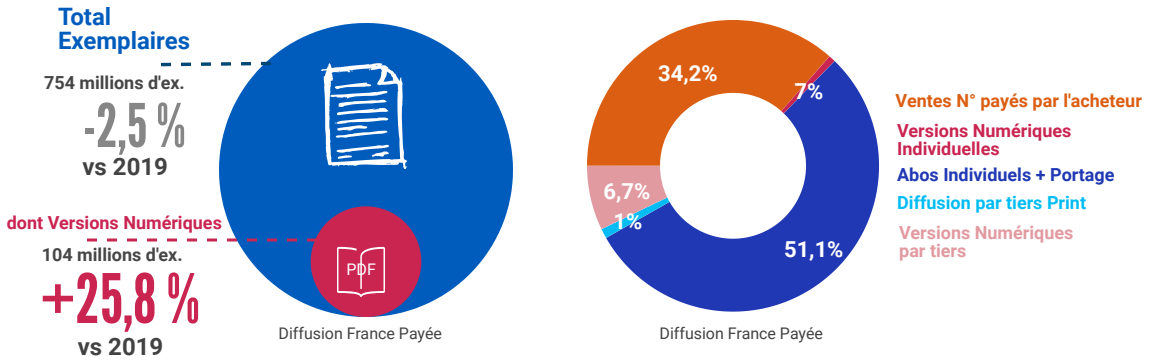

391 000 ex.

+82,9 %
vs 2019

Diffusion France Payée

Ventes N° payés par l'acheteur
Versions Numériques Individuelles
Abos Individuels + Portage
Diffusion par tiers Print
Versions Numériques par tiers

FREQUENTATION

Les Sites de PHR enregistrent des records de fréquentation.

Fréquentation Sites & Appis de Presse

Nombre de visites totales

Total Supports Numériques

931 millions de visites

+73,3 %
vs 2019

dont Mobilité

(sites mobiles, sites AMP & applis)
819 millions de visites

+80,3 %
vs 2019

Mobilité

3 millions d'exemplaires sont diffusés en France par jour
 et **24,8 millions de visites** effectuées sur ses Sites et Applis dédiés.

DIFFUSION

FREQUENTATION

Les Sites de marque de Presse Magazine profitent eux aussi de cette année inédite.