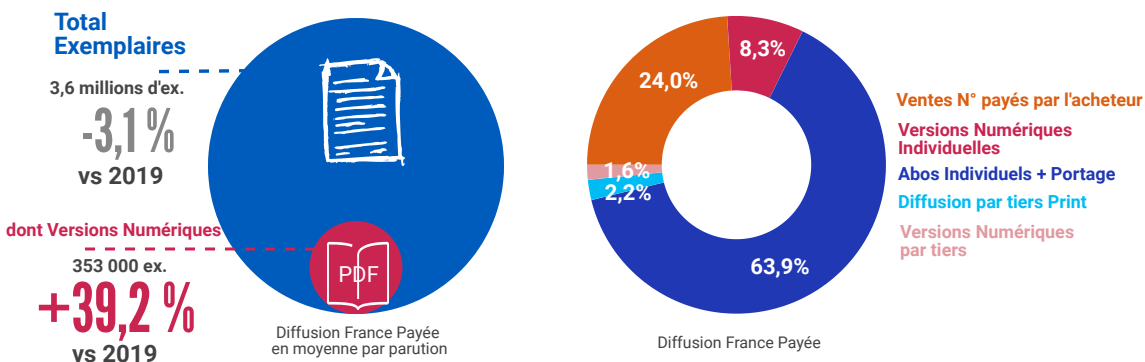

Mobilité
79%

Presse Quotidienne Nationale

Les 9 titres qui composent cette famille
en progression sur l'ensemble de ses supports de diffusion,
vendent **1,4** million d'exemplaires
et enregistrent **20** millions de visites par jour.

DIFFUSION

Les titres de Presse Quotidienne continuent leur progression.

FREQUENTATION

La fréquentation des Sites d'Information profite de l'actualité exceptionnelle.

Fréquentation Sites & Applis de Presse

Pour les 52 titres de cette famille, ce sont **3,6 millions** d'exemplaires vendus en moyenne par parution, et plus de **23 millions de visites** en moyenne par jour.

DIFFUSION

FREQUENTATION

Là aussi l'actualité intensifie les visites des Sites d'Info locale.