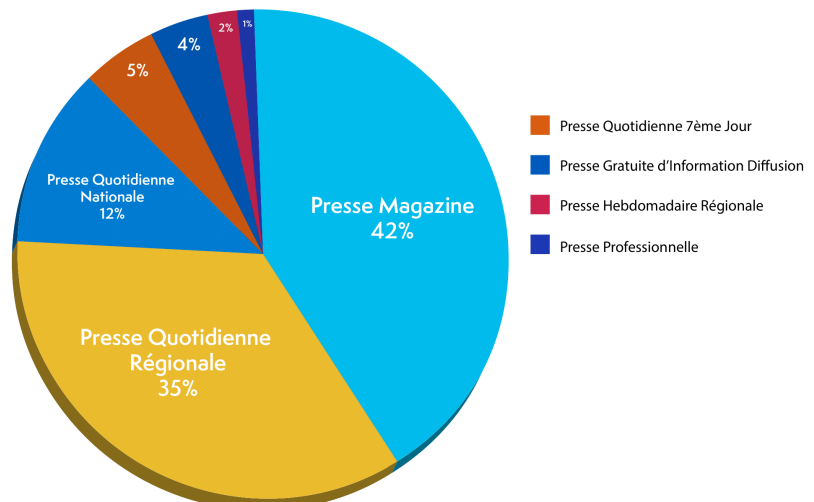

ACPM/OJD 2020

La diffusion de la Presse Française
et la fréquentation de ses Sites et Applis contrôlées
sur l'année 2020.

Presse Française

Diffusion Totale France**

La Presse : c'est **9** millions d'exemplaires
diffusés et **77** millions de visites enregistrées
chaque jour.

**Presse Grand Public et Presse Professionnelle (Diffusion Totale France)
Presse Gratuite d'Information - Diffusion (Diffusion Gratuite France)

Répartition des Familles de Presse

La Diffusion Individuelle représente plus de 90% de la Diffusion France Payée

(Ventes N° payées par l'acheteur + Versions Numériques Individuelles + Abos Individuels + Portage)

La Diffusion France Payée enregistre une baisse de 1,8% en 2020, à noter une progression marquée de la Diffusion Numérique Individuelle de 44,7% et un relai fort sur les Sites et les Applications dont la fréquentation progresse de 31,9 % en 2020.