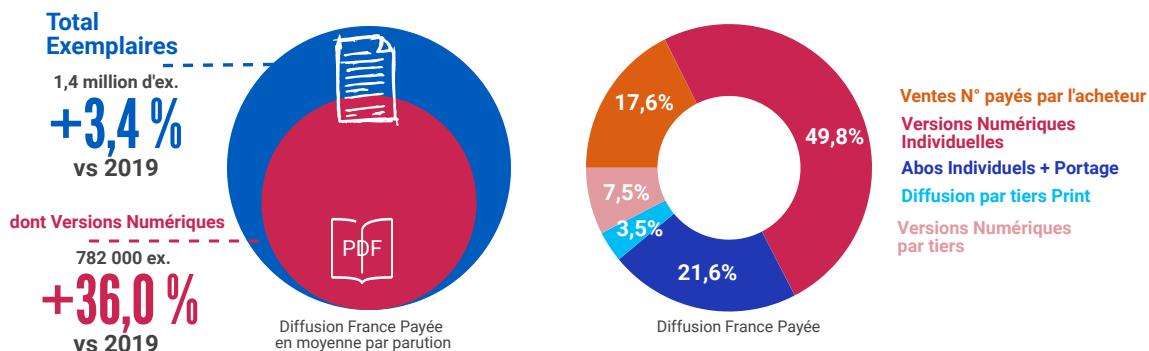

Diffusion par tiers Print

Versions Numériques par tiers

dont Versions Numériques

352 millions d'ex.

+33,0%
vs 2019

FREQUENTATION

et 94% des visites effectuées sur un Site de Presse

Fréquentation Sites & Applis de Presse

Total Supports Numériques

26,3 milliards de visites

+31,9%
vs 2019

dont Mobilité

(sites mobiles, sites AMP & applis)

20,8 milliards de visites

+38,1%
vs 2019

Nombre de visites totales

Mobilité
79%

Presse Quotidienne Nationale

Les 9 titres qui composent cette famille
en progression sur l'ensemble de ses supports de diffusion,
vendent **1,4** million d'exemplaires
et enregistrent **20** millions de visites par jour.

DIFFUSION

Les titres de Presse Quotidienne continuent leur progression.

FREQUENTATION

La fréquentation des Sites d'Information profite de l'actualité exceptionnelle.

Fréquentation Sites & Applis de Presse