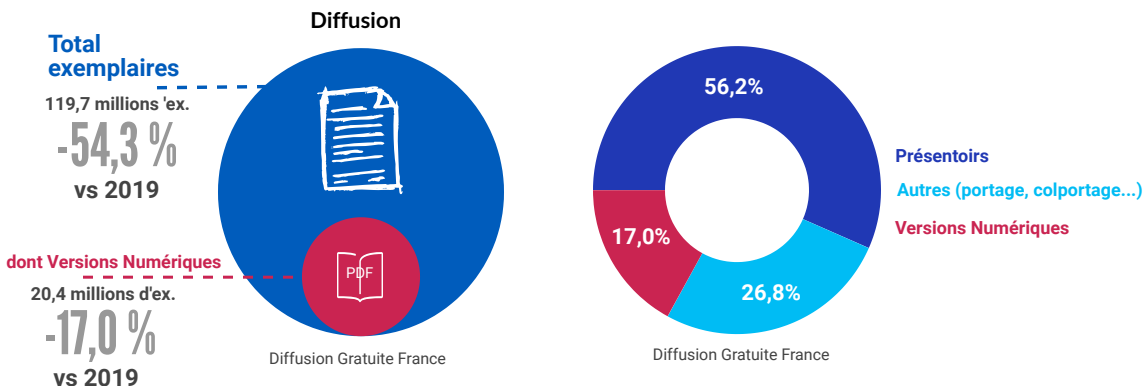

Fréquentation Sites & Applis de Presse

14,3 millions d'exemplaires sont achetés par un public de professionnels qualifiés.

DIFFUSION

FREQUENTATION

Le format Internet plébiscité par les professionnels en cette année exceptionnelle.

Fréquentation Sites & Applis de Presse

Une diffusion fortement impactée par les confinements consécutifs.
En revanche une fréquentation en hausse des supports digitaux.

DIFFUSION

FREQUENTATION

Presse Quotidienne Nationale

Titres pris en compte dans l'étude

Sites & applis pris en compte dans l'étude

Aujourd'hui en France	Site Fixe La-croix.com	Site Mobile LeMonde.fr	Appli Mobile La Tribune.fr
La Croix	Site Fixe La Tribune.fr	Site Mobile L'Equipe.fr	Appli Mobile Le Figaro
Les Echos	Site Fixe LeFigaro.fr	Site Mobile LesEchos.fr	Appli Mobile Le Monde
L'Equipe	Site Fixe LeMonde.fr	Site Mobile L'Humanité.fr	Appli Mobile L'Equipe
Le Figaro	Site Fixe L'Equipe.fr	Site Mobile Liberation.fr	Appli Mobile LesEchos.fr
L'Humanité	Site Fixe LesEchos.fr	AMP La Croix	Appli Mobile Liberation.fr
Libération	Site Fixe L'Humanité.fr	AMP La Tribune	Appli Tab Le Figaro
Le Monde	Site Fixe Liberation.fr	AMP Le Figaro	Appli Tab Le Monde
The New York Times	Site Mobile La-croix.com	AMP L'Humanité	Appli Tab L'Equipe
	Site Mobile La Tribune.fr	AMP Libération	Appli Tab LesEchos.fr
	Site Mobile LeFigaro.fr		