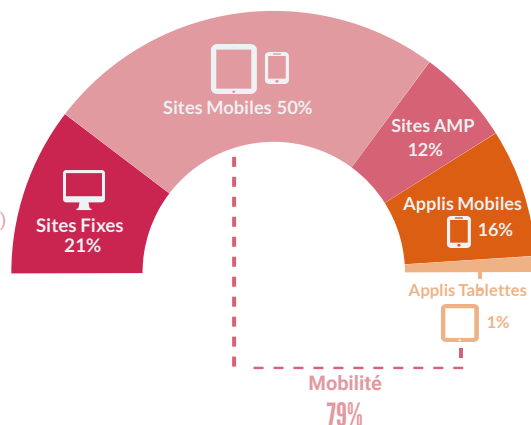

Diffusion par tiers Print

Versions Numériques par tiers

dont Versions Numériques

352 millions d'ex.

+33,0%
vs 2019

FREQUENTATION

et 94% des visites effectuées sur un Site de Presse

Fréquentation Sites & Applis de Presse

Total Supports Numériques

26,3 milliards de visites

+31,9%
vs 2019

dont Mobilité

(sites mobiles, sites AMP & applis)

20,8 milliards de visites

+38,1%
vs 2019

Nombre de visites totales

Mobilité
79%

Presse Quotidienne Nationale

Les 9 titres qui composent cette famille
en progression sur l'ensemble de ses supports de diffusion,
vendent **1,4** million d'exemplaires
et enregistrent **20** millions de visites par jour.

DIFFUSION

Les titres de Presse Quotidienne continuent leur progression.

FREQUENTATION

La fréquentation des Sites d'Information profite de l'actualité exceptionnelle.

Fréquentation Sites & Applis de Presse