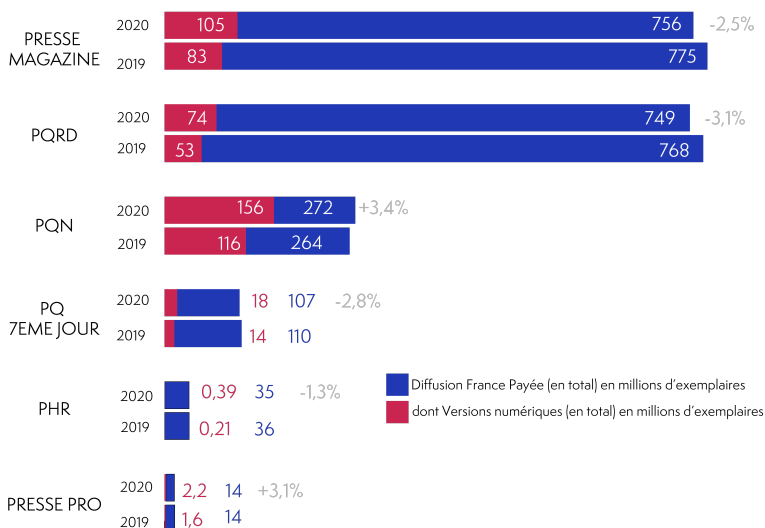

■ Diffusion France Payée (en total) en millions d'exemplaires
■ dont Versions numériques (en total) en millions d'exemplaires