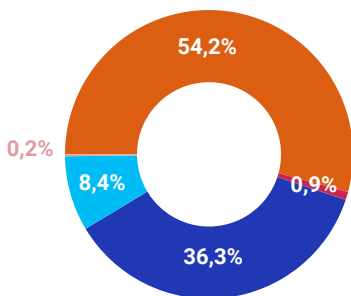

dont Versions Numériques

534 000 ex.

+31,2 %
vs 2019

Diffusion France Payée

Ventes N° payés par l'acheteur
Versions Numériques Individuelles
Abos Individuels + Portage
Diffusion par tiers Print
Versions Numériques par tiers

Presse Hebdomadaire Régionale

Ce sont plus de **35 millions d'exemplaires** vendus en France au total.

DIFFUSION

Total Exemplaires

35,2 millions d'ex.

-1,3 %
vs 2019

Diffusion France Payée

dont Versions Numériques

391 000 ex.

+82,9 %
vs 2019

Diffusion France Payée

Ventes N° payés par l'acheteur
Versions Numériques Individuelles
Abos Individuels + Portage
Diffusion par tiers Print
Versions Numériques par tiers

FREQUENTATION