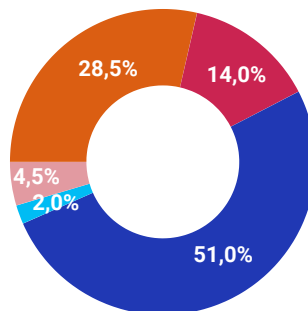

Diffusion France Payée (en structure)

- Abonnements Individuels + Portage (-3,1%)
- Ventes N° payées par l'acheteur (-9,2%)
- Versions Numériques Individuelles (+44,7%)
- Diffusion par Tiers & Différée (Print + Numérique) (-19,0%)

évolutions vs 2019

■ Diffusion France Payée (en total) en millions d'exemplaires
 ■ dont Versions numériques (en total) en millions d'exemplaires

DIFFUSION

La Presse Grand Public représente 95% de la Diffusion de la Presse

Total Exemplaires

1,9 milliard d'ex.

-1,8%
vs 2019

Diffusion France Payée

Diffusion France Payée

Ventes N° payés par l'acheteur

Versions Numériques Individuelles

Abos Individuels + Portage

Diffusion par tiers Print

Versions Numériques par tiers

dont Versions Numériques

352 millions d'ex.

+33,0%
vs 2019

FREQUENTATION

et 94% des visites effectuées sur un Site de Presse

Fréquentation Sites & Applis de Presse