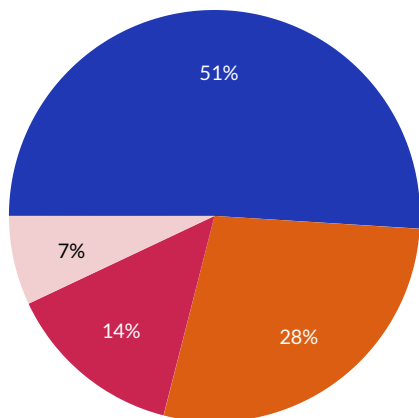

**Presse Grand Public et Presse Professionnelle (Diffusion Totale France)
Presse Gratuite d'Information - Diffusion (Diffusion Gratuite France)

Répartition des Familles de Presse

La Diffusion Individuelle représente plus de 90% de la Diffusion France Payée

(Ventes N° payées par l'acheteur + Versions Numériques Individuelles + Abos Individuels + Portage)

La Diffusion France Payée enregistre une baisse de 1,8% en 2020, à noter une progression marquée de la Diffusion Numérique Individuelle de 44,7% et un relai fort sur les Sites et les Applications dont la fréquentation progresse de 31,9 % en 2020.

Diffusion France Payée (en structure)

- Abonnements Individuels + Portage (-3,1%)
- Ventes N° payées par l'acheteur (-9,2%)
- Versions Numériques Individuelles (+44,7%)
- Diffusion par Tiers & Différée (Print + Numérique) (-19,0%)