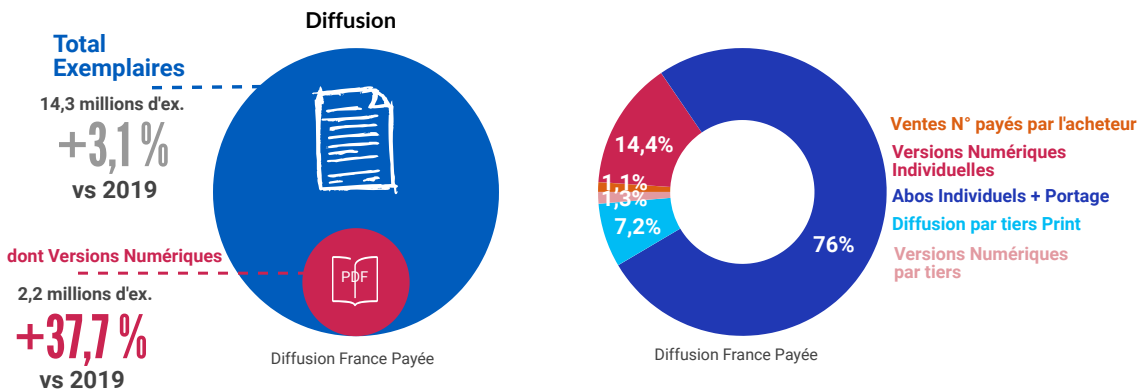

Les Sites de PHR enregistrent des records de fréquentation.

Fréquentation Sites & Appis de Presse

Nombre de visites totales

Total Supports Numériques

931 millions de visites

+73,3 %
vs 2019

dont Mobilité

(sites mobiles, sites AMP & applis)
819 millions de visites

+80,3 %
vs 2019

Mobilité

3 millions d'exemplaires sont diffusés en France par jour
 et **24,8 millions de visites** effectuées sur ses Sites et Applis dédiés.

DIFFUSION

FREQUENTATION

Les Sites de marque de Presse Magazine profitent eux aussi de cette année inédite.

Fréquentation Sites & Applis de Presse

14,3 millions d'exemplaires sont achetés par un public de professionnels qualifiés.

DIFFUSION

FREQUENTATION

Le format Internet plébiscité par les professionnels en cette année exceptionnelle.