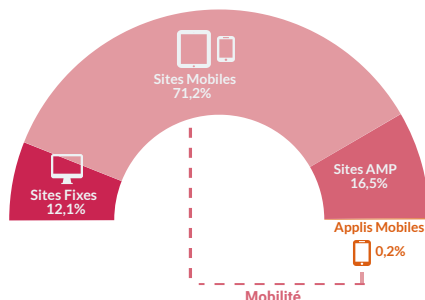

391 000 ex.

+82,9 %
vs 2019

Diffusion France Payée

Ventes N° payés par l'acheteur
Versions Numériques Individuelles
Abos Individuels + Portage
Diffusion par tiers Print
Versions Numériques par tiers

FREQUENTATION

Les Sites de PHR enregistrent des records de fréquentation.

Fréquentation Sites & Appis de Presse

Nombre de visites totales

Total Supports Numériques

931 millions de visites

+73,3 %
vs 2019

dont Mobilité

(sites mobiles, sites AMP & applis)
819 millions de visites

+80,3 %
vs 2019

Mobilité

3 millions d'exemplaires sont diffusés en France par jour
 et **24,8 millions de visites** effectuées sur ses Sites et Applis dédiés.

DIFFUSION

FREQUENTATION

Les Sites de marque de Presse Magazine profitent eux aussi de cette année inédite.