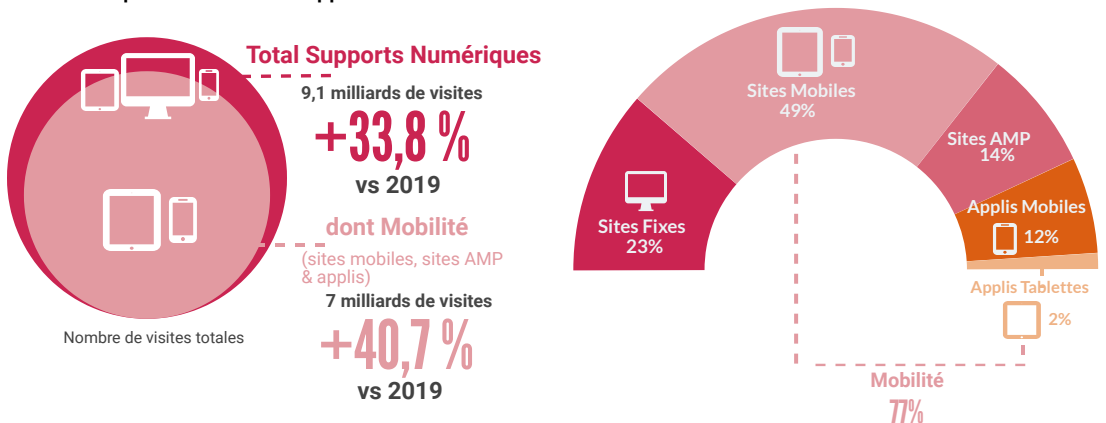

Les Sites de PHR enregistrent des records de fréquentation.

Fréquentation Sites & Appis de Presse

Nombre de visites totales

Total Supports Numériques

931 millions de visites

+73,3 %
vs 2019

dont Mobilité

(sites mobiles, sites AMP & applis)
819 millions de visites

+80,3 %
vs 2019

Mobilité

3 millions d'exemplaires sont diffusés en France par jour
 et **24,8 millions de visites** effectuées sur ses Sites et Applis dédiés.

DIFFUSION

FREQUENTATION

Les Sites de marque de Presse Magazine profitent eux aussi de cette année inédite.

Fréquentation Sites & Applis de Presse

14,3 millions d'exemplaires sont achetés par un public de professionnels qualifiés.

DIFFUSION

FREQUENTATION

Le format Internet plébiscité par les professionnels en cette année exceptionnelle.

Titres pris en compte dans l'étude

Sites & applis pris en compte dans l'étude

Aujourd'hui en France	Site Fixe La-croix.com	Site Mobile LeMonde.fr	Appli Mobile La Tribune.fr
La Croix	Site Fixe La Tribune.fr	Site Mobile L'Equipe.fr	Appli Mobile Le Figaro
Les Echos	Site Fixe LeFigaro.fr	Site Mobile LesEchos.fr	Appli Mobile Le Monde
L'Equipe	Site Fixe LeMonde.fr	Site Mobile L'Humanité.fr	Appli Mobile L'Equipe
Le Figaro	Site Fixe L'Equipe.fr	Site Mobile Liberation.fr	Appli Mobile LesEchos.fr
L'Humanité	Site Fixe LesEchos.fr	AMP La Croix	Appli Mobile Liberation.fr
Libération	Site Fixe L'Humanité.fr	AMP La Tribune	Appli Tab Le Figaro
Le Monde	Site Fixe Liberation.fr	AMP Le Figaro	Appli Tab Le Monde
The New York Times	Site Mobile La-croix.com	AMP L'Humanité	Appli Tab L'Equipe
	Site Mobile La Tribune.fr	AMP Libération	Appli Tab LesEchos.fr
	Site Mobile LeFigaro.fr		