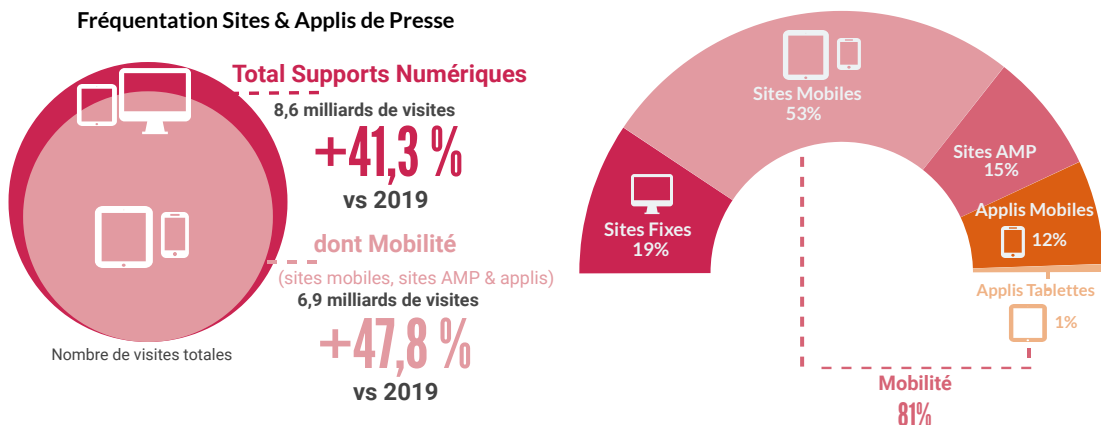

Fréquentation Sites & Applis de Presse