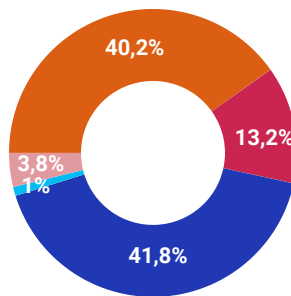

Pour les 52 titres de cette famille, ce sont **3,6 millions** d'exemplaires vendus en moyenne par parution, et plus de **23 millions de visites** en moyenne par jour.

DIFFUSION

FREQUENTATION

Là aussi l'actualité intensifie les visites des Sites d'Info locale.

Fréquentation Sites & Applis de Presse

Presse Quotidienne du 7ème Jour

Ce sont **3,1 millions d'exemplaires** vendus en moyenne par parution.

DIFFUSION

Total Exemplaires

3,1 millions d'ex.

-2,8 %
vs 2019

Diffusion France Payée
en moyenne par parution

dont Versions Numériques

534 000 ex.

+31,2 %
vs 2019

Diffusion France Payée

Ventes N° payés par l'acheteur
Versions Numériques Individuelles
Abos Individuels + Portage
Diffusion par tiers Print
Versions Numériques par tiers