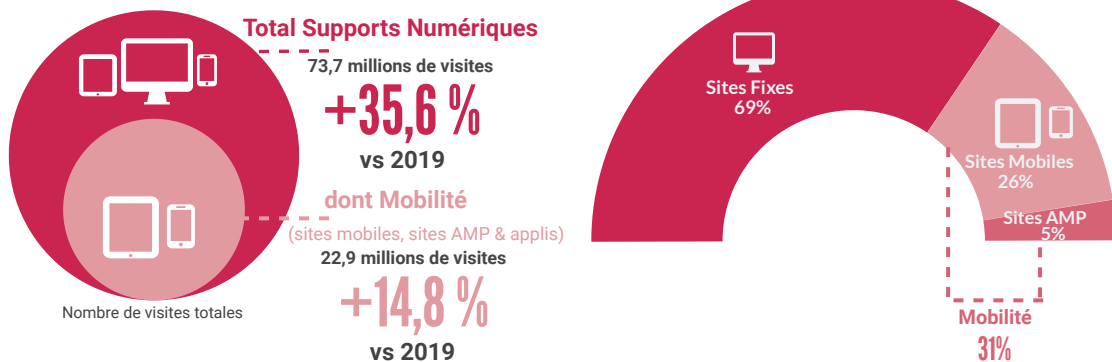

Fréquentation Sites & Applis de Presse