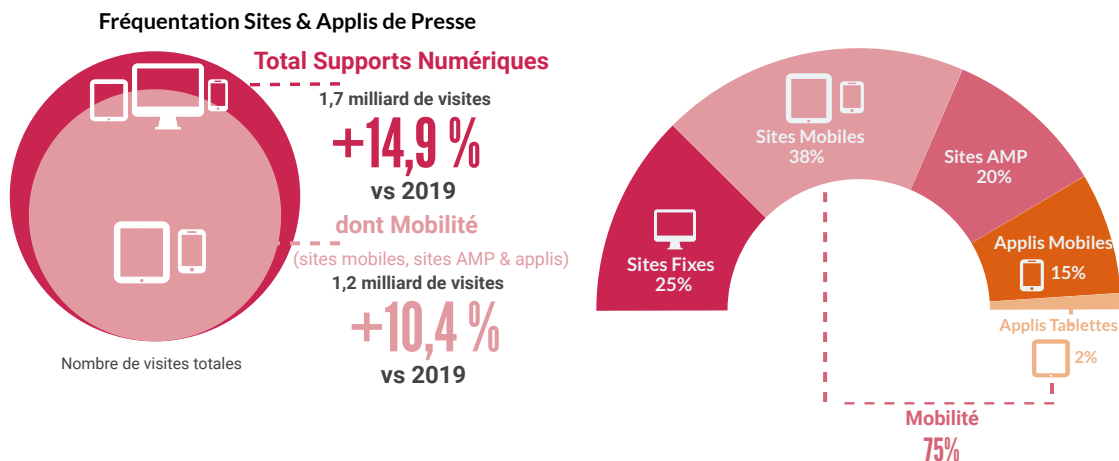

Fréquentation Sites & Applis de Presse

14,3 millions d'exemplaires sont achetés par un public de professionnels qualifiés.

DIFFUSION

FREQUENTATION

Le format Internet plébiscité par les professionnels en cette année exceptionnelle.

Fréquentation Sites & Applis de Presse

Une diffusion fortement impactée par les confinements consécutifs.
En revanche une fréquentation en hausse des supports digitaux.

DIFFUSION

FREQUENTATION

Presse Quotidienne Nationale

Titres pris en compte dans l'étude

Sites & applis pris en compte dans l'étude

Aujourd'hui en France	Site Fixe La-croix.com	Site Mobile LeMonde.fr	Appli Mobile La Tribune.fr
La Croix	Site Fixe La Tribune.fr	Site Mobile L'Equipe.fr	Appli Mobile Le Figaro
Les Echos	Site Fixe LeFigaro.fr	Site Mobile LesEchos.fr	Appli Mobile Le Monde
L'Equipe	Site Fixe LeMonde.fr	Site Mobile L'Humanité.fr	Appli Mobile L'Equipe
Le Figaro	Site Fixe L'Equipe.fr	Site Mobile Liberation.fr	Appli Mobile LesEchos.fr
L'Humanité	Site Fixe LesEchos.fr	AMP La Croix	Appli Mobile Liberation.fr
Libération	Site Fixe L'Humanité.fr	AMP La Tribune	Appli Tab Le Figaro
Le Monde	Site Fixe Liberation.fr	AMP Le Figaro	Appli Tab Le Monde
The New York Times	Site Mobile La-croix.com	AMP L'Humanité	Appli Tab L'Equipe
	Site Mobile La Tribune.fr	AMP Libération	Appli Tab LesEchos.fr
	Site Mobile LeFigaro.fr		